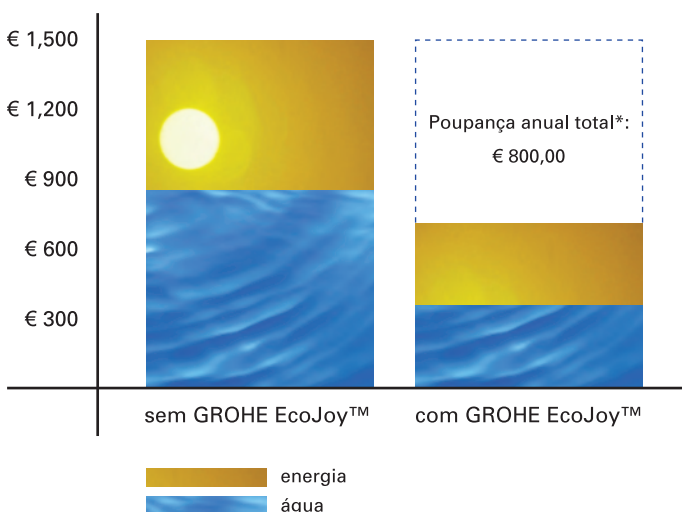

POUPE ATÉ 50%

NOVO

GROHE EcoJoy™

**MENOS ÁGUA
TODO O CONFORTO**

GROHE

ENJOY WATER®

GROHE EcoJoy™

UMA HISTÓRIA DE POUPANÇA

Poupe água. Poupe dinheiro (€).

Reduzir o consumo de água com a tecnologia GROHE EcoJoy™ significa também aquecer menos água. A poupança de água gera poupanças de gás e de electricidade. Um agregado familiar médio de 4 pessoas pode poupar até 175,000 litros de água e 2,300 kWh de energia por ano.

3 camiões cisterna

3 anos de uso contínuo de uma lâmpada de 100 W

* Baseada nos consumos médios anuais de água e de energia de uma família Portuguesa de 4 pessoas em 2008: 1m3 de água, incluindo águas residuais = 3,00 €, 1kWh de energia = 0,12 €.